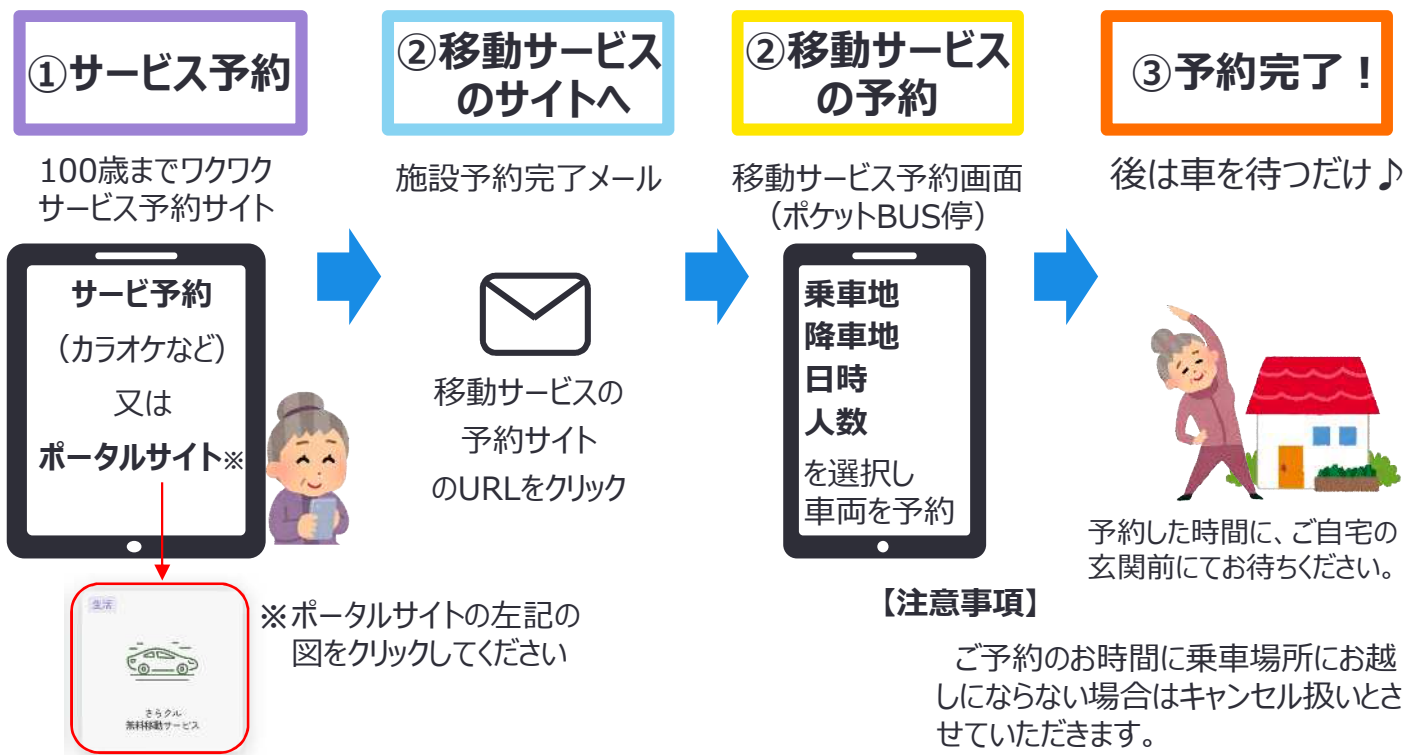

※車両に乗車する方は**乗り合い(他の利用者も乗っていただく)**可能性があることにご了承ください。

■車両

- ・乗車可能人数：3名

※お荷物は手荷物の範囲でご利用ください。

黄色のステッカーが目印♪

■イメージ

自宅

さらクル無料移動サービス

100歳までワクワクサービス
実施施設へ**無料送迎**

楽しく運動

みんなの
ファッション

歌って踊って
(カラオケ)

スマホ教室

※対象サービスは順次拡大予定!

■乗降可能な施設（ご自宅⇔下記の施設）

※自宅は下記の地図には表示していません。

- ご利用は**自宅**と上記の施設（**100歳までワクワクサービス実施施設**）の行き・帰りです。

■利用方法

今年度のさらクル無料移動サービスを踏まえ、**来年度以降より良いサービス提供を実現したい**と考えております。**皆様のご利用をお待ちしております!** ※サービス提供時に内容は変更する可能性があります。

お問合せ：株式会社長大(第1計画部) 担当：田端

メール sarakuru-robo@chodai.co.jp